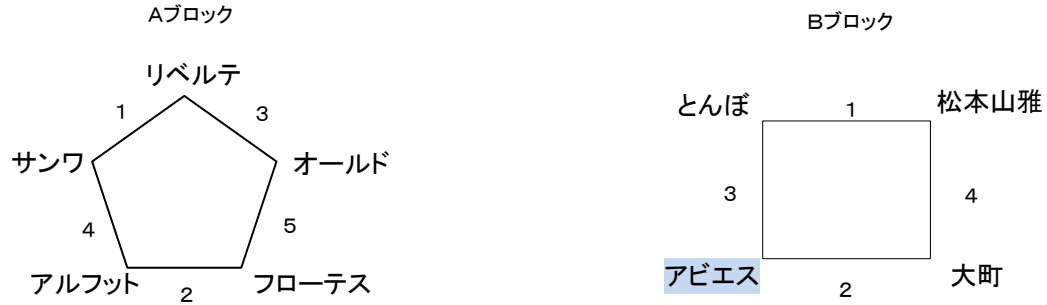

2015長野県35カップサッカー大会 対戦表

2015 8 6

予選リーグ Aブロック 本部責任者 北野 8月30日(日) かりがね運動広場 当番フローテス

No.	試合開始	時間	対 戦		主審・4審	副審
1	9:00	25-10-25	リベルテ	サンワ	フローテス	フローテス
2	10:30	25-10-25	アルフット	フローテス	オールドロック	オールドロック
3	12:00	25-10-25	オールドロック	リベルテ	アルフット	アルフット
4	13:30	25-10-25	サンワ	アルフット	リベルテ	リベルテ
5	15:00	25-10-25	フローテス	オールドロック	サンワ	サンワ